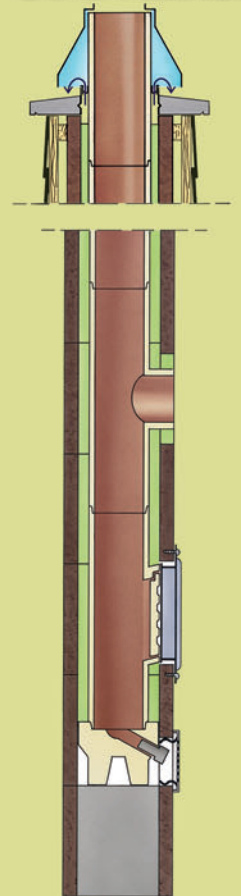

IBF UNIVERSAL

- ZAKRES TEMPERATUR OD 60°C DO 600°C
- PRZEZNACZONY DO INSTALACJI NA DOWOLNE PALIWO (KOTŁY NOWOCZESNE I TRADYCYJNE)
- GAZOSZCZELNY
- KWASOODPORNY
- OGNIOODPORNY
- ODPORNY NA WILGOĆ
- ŁĄTWE W MONTAŻU (PREFABRYKOWANY)
- DOSTĘPNY W ŚREDNICACH: OD 120 DO 250 MM
- DOSTĘPNY W WERSJI Z DODATKOWYM KANAŁEM WENTYLACYJNYM

IBF Polska Sp. z o.o.

IBF Bolesławiec
ul. Kościuszki 21
59-700 Bolesławiec
tel. 75 732 40 31
fax 75 732 40 34

IBF Toruń
ul. Poznańska 294
87-100 Toruń
tel. 56 658 14 51
fax 56 658 14 48

IBF Radomsko
Wierzbica 149
97-561 Ładzice
tel. 44 747 00 10
fax 44 747 00 13

e-mail: ibf@ibf.pl
<http://www.ibf.pl>