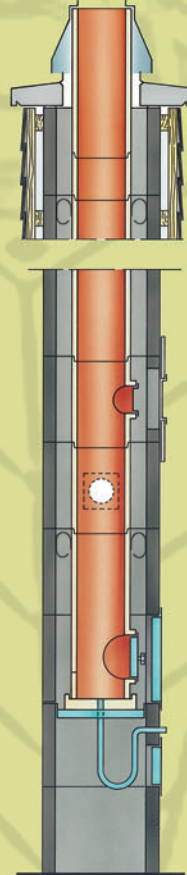

SYSTEMY KOMINOWE IBF

SYSTEMY KOMINOWE IBF

Z CERAMICZNYM KANAŁEM SPALINOWYM

CENNIK

NOWE
ŚREDNICE
W OFERCIE!

IBF CLASSIC

- ZAKRES TEMPERATUR OD 200°C DO 600°C
- PRZEZNACZONY DO KOTŁÓW OPALANYCH DREWNIEM LUB WĘGLEM
- KWASOODPORNY
- OGNIOODPORNY
- ŁĄTWE CZYSZCZENIE
- ŁĄTWE W MONTAŻU (PREFABRYKOWANY)
- DOSTĘPNY W ŚREDNICACH: OD 120 DO 250 MM
- DOSTĘPNY W WERSJI Z DODATKOWYM KANAŁEM WENTYLACYJNYM

IBF KOMBI

- PRZEZNACZONY DO KOTŁÓW Z ZAMKNIĘTĄ KOMORĄ SPALANIA
- MOŻLIWOŚĆ PODŁĄCZENIA OD 1 DO 10 URZĄDZEŃ
- MOC MAKSYMALNA KAŻDEGO URZĄDZENIA DO 30 KW
- TEMPERATURA NA WŁOCIE DO PRZEWODU KOMINOWEGO DO 200°C
- GAZOSZCZELNY, KWASOODPORNY
- ODPORNY NA WILGOĆ
- ŁĄTWE W MONTAŻU (PREFABRYKOWANY)
- DOSTĘPNY W ŚREDNICACH: OD 140 DO 225 MM
- DOSTĘPNY W WERSJI Z DODATKOWYM KANAŁEM WENTYLACYJNYM