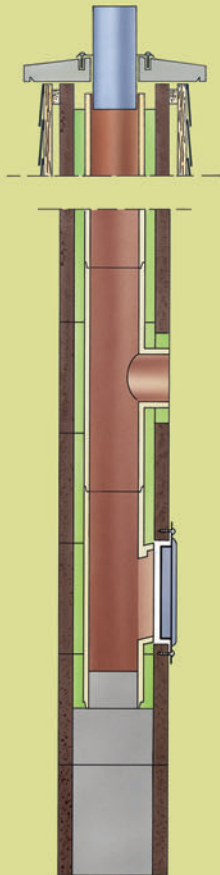

SYSTEMY KOMINOWE IBF

SYSTEMY KOMINOWE IBF

Z CERAMICZNYM KANAŁEM SPALINOWYM

CENNIK

NOWE
ŚREDNICE
W OFERCIE!

IBF CLASSIC

- ZAKRES TEMPERATUR OD 200°C DO 600°C
- PRZEZNACZONY DO KOTŁÓW OPALANYCH DREWNIEM LUB WĘGLEM
- KWASOODPORNY
- OGNIOODPORNY
- ŁĄTWE CZYSZCZENIE
- ŁĄTWE W MONTAŻU (PREFABRYKOWANY)
- DOSTĘPNY W ŚREDNICACH: OD 120 DO 250 MM
- DOSTĘPNY W WERSJI Z DODATKOWYM KANAŁEM WENTYLACYJNYM

IBF KOMBI

- PRZEZNACZONY DO KOTŁÓW Z ZAMKNIĘTĄ KOMORĄ SPALANIA
- MOŻLIWOŚĆ PODŁĄCZENIA OD 1 DO 10 URZĄDZEŃ
- MOC MAKSYMALNA KAŻDEGO URZĄDZENIA DO 30 KW
- TEMPERATURA NA WŁOCIE DO PRZEWODU KOMINOWEGO DO 200°C
- GAZOSZCZELNY, KWASOODPORNY
- ODPORNY NA WILGOĆ
- ŁĄTWE W MONTAŻU (PREFABRYKOWANY)
- DOSTĘPNY W ŚREDNICACH: OD 140 DO 225 MM
- DOSTĘPNY W WERSJI Z DODATKOWYM KANAŁEM WENTYLACYJNYM

JEDNOCIĄGOWY BEZ WENTYLACJI

ŚREDNICA [mm]	4 mb	5 mb	6 mb	7 mb	8 mb	9 mb	10 mb	11 mb	12 mb	MODUŁ 33 CM	OŚLONA CZOŁOWA	PRZYŁĄCZE POD KĄTEM 45°	PŁYTA PRZYKRYWAJĄCA
120	1063,30	1210,30	1357,30	1504,30	1651,30	1798,30	1945,30	2092,30	2239,30	49,00	48,40	+48,90	136,50
140	1073,10	1220,10	1367,10	1514,10	1661,10	1808,10	1955,10	2102,10	2249,10	49,00	48,40	+48,90	136,50
160	1100,05	1247,05	1394,05	1541,05	1688,05	1835,05	1982,05	2129,05	2276,05	49,00	48,40	+48,90	136,50
180	1237,25	1417,25	1597,25	1777,25	1957,25	2137,25	2317,25	2497,25	2677,25	60,00	48,40	+48,90	136,50
200	1384,25	1564,25	1744,25	1924,25	2104,25	2284,25	2464,25	2644,25	2824,25	60,00	48,40	+48,90	136,50
225	1599,85	1854,85	2109,85	2364,85	2619,85	2874,85	3129,85	3384,85	3639,85	85,00	48,40	+48,90	136,50
250	1761,55	2031,55	2301,55	2571,55	2841,55	3111,55	3381,55	3651,55	3921,55	90,00	48,40	+48,90	136,50