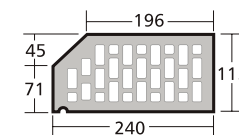

NAZWA KOLOR	KASZTAN	TRENTINO	TOBAGO	MADURO	LARA	SORELL	ROSS	HOBART	
	GLAZUROWANA	GLAZUROWANA	GLAZUROWANA	GLAZUROWANA	CZERWONA	CZERWONA CIENIOWANA	BURGUND CIENIOWANA	ANTRACYTOWO- BRĄZOWA	
FAKTURA LICA	GLADKA	GLADKA	GLADKA	GLADKA	RUSTYKALNA	RUSTYKALNA	RUSTYKALNA	RUSTYKALNA	
NUMER	11	12	13	14	76	77	79	72	
CEGŁA KLINKIEROWA NF 240 x 115 x 71 szt./m² – 48 szt./paleta – 416 waga 1 szt. – do 3,0 kg	CENA PLN (BRUTTO)	2,96	2,96	2,96	2,96	2,69	2,69	2,69	2,69
CEGŁA KLINKIEROWA – OKŁADZINOWA NF-SP 240 x 65 x 71 szt./m² – 48 szt./paleta – 728 waga 1 szt. – do 2,0 kg	CENA PLN (BRUTTO)	-	-	-	-	-	-	-	-
CEGŁA KLINKIEROWA – PEŁNA VNF 240 x 115 x 71 szt./m² – 48 szt./paleta – 312 waga 1 szt. – do 4,4 kg	CENA PLN (BRUTTO)	6,63	6,63	6,63	6,63	6,63	6,63	6,63	

TYP 112