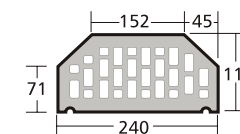

NAZWA KOLOR		MELBOURNE	CANBERRA	ADELAJDA	DARWIN	VICTORIA	PERTH	PORTLAND	SYDNEY	BRISBANE	MILTON	HASTINGS	GRANVILLE	GRANITY	KINGSTON	RIVERSDALE					
		CZERWONY NATURALNY	CIENIOWANY	BURGUND	CZERWONO- BRAZOWA	ŚLĘŻA	BRAZOWA	ANTRACYTOWA	ANTRACYTOWA	ANTRACYTOWA											
FAKTURA LICA		GLEADKA	RYFLOWANA	GLEADKA	RYFLOWANA	GLEADKA	RYFLOWANA	GLEADKA	CZERWONA	CIENIOWANA	GLEADKA	GLEADKA	CIENIOWANA	CIENIOWANA GLEADKA							
NUMER		16	26	17	27	19	29	38	56	57	50	10	20	22	60	61	63	64	65	66	
CEGŁA KLINKIEROWA NF 240 x 115 x 71 szt./m ² – 48 szt./paleta – 416 waga 1 szt. – do 3,0 kg		CENA PLN (BRUTTO)	1,83	2,04	2,26	2,16	2,39	2,62	2,66	2,74	2,74	2,74	2,74	2,66	2,66	2,66	2,66	2,66	2,66	2,66	
CEGŁA KLINKIEROWA – OKŁADZINOWA NF-SP 240 x 65 x 71 szt./m ² – 48 szt./paleta – 728 waga 1 szt. – do 2,0 kg		CENA PLN (BRUTTO)	1,85	2,02	2,20	1,97	1,91	2,02	2,30	2,30	2,30	2,30	2,30	-	-	-	-	-	-	-	-
CEGŁA KLINKIEROWA – PEŁNA VNF 240 x 115 x 71 szt./m ² – 48 szt./paleta – 312 waga 1 szt. – do 4,4 kg		CENA PLN (BRUTTO)	5,09	5,42	5,67	5,42	5,09	5,42	5,77	5,82	5,82	5,82	5,82	5,77	5,77	5,77	5,77	5,77	5,77	5,77	5,77
CEGŁA KLINKIEROWA LDF 290 x 115 x 52 szt./m ² – 53 szt./paleta – 480 waga 1 szt. – do 2,8 kg		CENA PLN (BRUTTO)	-	-	2,48	-	-	-	-	-	-	3,01	3,01	3,01	-	-	-	-	-	-	-
PŁYTKA KLINKIEROWA PENF 240 x 14 x 71 szt./m ² – 48 szt./paleta – 1824 waga 1 szt. – do 0,6 kg		CENA PLN (BRUTTO)	1,87	1,87	2,02	2,02	1,87	2,02	2,02	2,09	2,09	2,09	2,09	-	-	-	-	-	-	-	-
PŁYTKA KĄTOWA wymiary: 240 x 14 x 71 długość ramienia: ok. 115		CENA PLN (BRUTTO)	6,63	6,63	7,95	7,95	6,63	7,95	7,95	7,95	7,95	7,95	7,95	-	-	-	-	-	-	-	-
CEGŁA KLINKIEROWA – KSZTAŁTOWA PERFOROWANA waga 1 szt. – do 2,9 kg		CENA PLN (BRUTTO)	4,21	-	4,33	-	4,62	-	4,33	-	4,75	-	-	-	-	-	-	-	-	-	-
CEGŁA KLINKIEROWA – KSZTAŁTOWA PEŁNA szt./paleta – 100 waga 1 szt. – do 4,4 kg		CENA PLN (BRUTTO)	8,44	-	8,44	-	8,44	-	8,44	-	8,44	-	-	-	-	-	-	-	-	-	-

TYP 112

TYP 119

TYP 122

TYP 302

TYP 410

TYP 411

TYP 600

W SPRZEDAŻY: