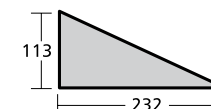

NAZWA KOLOR	KASZTAN	TRENTINO	TOBAGO	MADURO	LARA	SORELL	ROSS	HOBART	
	GLAZUROWANA	GLAZUROWANA	GLAZUROWANA	GLAZUROWANA	CZERWONA	CZERWONA CIENIOWANA	BURGUND CIENIOWANA	ANTRACYTOWO- BRĄZOWA	
FAKTURA LICA	GLADKA	GLADKA	GLADKA	GLADKA	RUSTYKALNA	RUSTYKALNA	RUSTYKALNA	RUSTYKALNA	
NUMER	11	12	13	14	76	77	79	72	
CEGŁA KLINKIEROWA NF 240 x 115 x 71 szt./m² – 48 szt./paleta – 416 waga 1 szt. – do 3,0 kg	CENA PLN (BRUTTO)	2,96	2,96	2,96	2,96	2,69	2,69	2,69	2,69
CEGŁA KLINKIEROWA – OKŁADZINOWA NF-SP 240 x 65 x 71 szt./m² – 48 szt./paleta – 728 waga 1 szt. – do 2,0 kg	CENA PLN (BRUTTO)	-	-	-	-	-	-	-	-
CEGŁA KLINKIEROWA – PEŁNA VNF 240 x 115 x 71 szt./m² – 48 szt./paleta – 312 waga 1 szt. – do 4,4 kg	CENA PLN (BRUTTO)	6,63	6,63	6,63	6,63	6,63	6,63	6,63	

TYP 122

W SPRZEDAŻY:

KAPTURY NA SŁUPKI w kolorach: brązowy i czerwony

bliższe informacje w punktach sprzedaży

KAPTURY STOŹKOWE Z CEGŁY KLINKIEROWEJ

Dostępne w kolorach cegły NF-SP

bliższe informacje w punktach sprzedaży