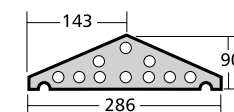

NAZWA KOLOR	KASZTAN	TRENTINO	TOBAGO	MADURO	LARA	SORELL	ROSS	HOBART	
	GLAZUROWANA	GLAZUROWANA	GLAZUROWANA	GLAZUROWANA	CZERWONA	CZERWONA CIENIOWANA	BURGUND CIENIOWANA	ANTRACYTOWO- BRĄZOWA	
FAKTURA LICA	GLADKA	GLADKA	GLADKA	GLADKA	RUSTYKALNA	RUSTYKALNA	RUSTYKALNA	RUSTYKALNA	
NUMER	11	12	13	14	76	77	79	72	
CEGŁA KLINKIEROWA NF 240 x 115 x 71 szt./m² – 48 szt./paleta – 416 waga 1 szt. – do 3,0 kg	CENA PLN (BRUTTO)	2,96	2,96	2,96	2,96	2,69	2,69	2,69	2,69
CEGŁA KLINKIEROWA – OKŁADZINOWA NF-SP 240 x 65 x 71 szt./m² – 48 szt./paleta – 728 waga 1 szt. – do 2,0 kg	CENA PLN (BRUTTO)	-	-	-	-	-	-	-	-
CEGŁA KLINKIEROWA – PEŁNA VNF 240 x 115 x 71 szt./m² – 48 szt./paleta – 312 waga 1 szt. – do 4,4 kg	CENA PLN (BRUTTO)	6,63	6,63	6,63	6,63	6,63	6,63	6,63	

TYP 119

W SPRZEDAŻY:

KAPTURY NA SŁUPKI w kolorach: brązowy i czerwony

bliższe informacje w punktach sprzedaży

KAPTURY STOŹKOWE Z CEGŁY KLINKIEROWEJ

Dostępne w kolorach cegły NF-SP

bliższe informacje w punktach sprzedaży