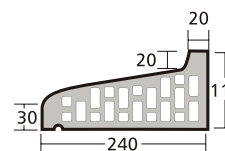

NAZWA KOLOR		MELBOURNE	CANBERRA	ADELAJDA	DARWIN	VICTORIA	PERTH	PORTLAND	SYDNEY	BRISBANE	MILTON	HASTINGS	GRANVILLE	GRANITY	KINGSTON	RIVERSDALE					
		CZERWONY NATURALNY	CIENIOWANY	BURGUND	CZERWONO- BRAZOWA	ŚLĘŻA	BRAZOWA	ANTRACYTOWA	ANTRACYTOWA	ANTRACYTOWA											
FAKTURA LICA		GLEADKA	RYFLOWANA	GLEADKA	RYFLOWANA	GLEADKA	RYFLOWANA	GLEADKA	CZERWONA	CIENIOWANA	GLEADKA	GLEADKA	CIENIOWANA	CIENIOWANA GLEADKA							
NUMER		16	26	17	27	19	29	38	56	57	50	10	20	22	60	61	63	64	65	66	
CEGŁA KLINKIEROWA NF 240 x 115 x 71 szt./m ² – 48 szt./paleta – 416 waga 1 szt. – do 3,0 kg		CENA PLN (BRUTTO)	1,83	2,04	2,26	2,16	2,39	2,62	2,66	2,74	2,74	2,74	2,74	2,66	2,66	2,66	2,66	2,66	2,66	2,66	
CEGŁA KLINKIEROWA – OKŁADZINOWA NF-SP 240 x 65 x 71 szt./m ² – 48 szt./paleta – 728 waga 1 szt. – do 2,0 kg		CENA PLN (BRUTTO)	1,85	2,02	2,20	1,97	1,91	2,02	2,30	2,30	2,30	2,30	2,30	-	-	-	-	-	-	-	-
CEGŁA KLINKIEROWA – PEŁNA VNF 240 x 115 x 71 szt./m ² – 48 szt./paleta – 312 waga 1 szt. – do 4,4 kg		CENA PLN (BRUTTO)	5,09	5,42	5,67	5,42	5,09	5,42	5,77	5,82	5,82	5,82	5,82	5,77	5,77	5,77	5,77	5,77	5,77	5,77	5,77
CEGŁA KLINKIEROWA LDF 290 x 115 x 52 szt./m ² – 53 szt./paleta – 480 waga 1 szt. – do 2,8 kg		CENA PLN (BRUTTO)	-	-	2,48	-	-	-	-	-	-	3,01	3,01	3,01	-	-	-	-	-	-	-
PŁYTKA KLINKIEROWA PENF 240 x 14 x 71 szt./m ² – 48 szt./paleta – 1824 waga 1 szt. – do 0,6 kg		CENA PLN (BRUTTO)	1,87	1,87	2,02	2,02	1,87	2,02	2,02	2,09	2,09	2,09	2,09	-	-	-	-	-	-	-	-
PŁYTKA KĄTOWA wymiary: 240 x 14 x 71 długość ramienia: ok. 115		CENA PLN (BRUTTO)	6,63	6,63	7,95	7,95	6,63	7,95	7,95	7,95	7,95	7,95	7,95	-	-	-	-	-	-	-	-
CEGŁA KLINKIEROWA – KSZTAŁTOWA PERFOROWANA waga 1 szt. – do 2,9 kg		CENA PLN (BRUTTO)	4,21	-	4,33	-	4,62	-	4,33	-	4,75	-	-	-	-	-	-	-	-	-	-
CEGŁA KLINKIEROWA – KSZTAŁTOWA PEŁNA szt./paleta – 100 waga 1 szt. – do 4,4 kg		CENA PLN (BRUTTO)	8,44	-	8,44	-	8,44	-	8,44	-	8,44	-	-	-	-	-	-	-	-	-	-

TYP 112

TYP 119

TYP 122

TYP 302

TYP 410

TYP 411

TYP 600

W SPRZEDAŻY: