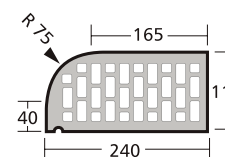

NAZWA KOLOR		MELBOURNE	CANBERRA	ADELAJDA	DARWIN	VICTORIA	PERTH	PORTLAND	SYDNEY	BRISBANE	MILTON	HASTINGS	GRANVILLE	GRANITY	KINGSTON	RIVERSDALE					
		CZERWONY NATURALNY	CIENIOWANY	BURGUND	CZERWONO- BRAZOWA	ŚLĘŻA	BRAZOWA	ANTRACYTOWA	ANTRACYTOWA	ANTRACYTOWA											
FAKTURA LICA		GLEADKA	RYFLOWANA	GLEADKA	RYFLOWANA	GLEADKA	RYFLOWANA	GLEADKA	CZERWONA	CIENIOWANA	GLEADKA	GLEADKA	CIENIOWANA	CIENIOWANA GLEADKA							
NUMER		16	26	17	27	19	29	38	56	57	50	10	20	22	60	61	63	64	65	66	
CEGŁA KLINKIEROWA NF 240 x 115 x 71 szt./m ² – 48 szt./paleta – 416 waga 1 szt. – do 3,0 kg		CENA PLN (BRUTTO)	1,83	2,04	2,26	2,16	2,39	2,62	2,66	2,74	2,74	2,74	2,74	2,66	2,66	2,66	2,66	2,66	2,66	2,66	
CEGŁA KLINKIEROWA – OKŁADZINOWA NF-SP 240 x 65 x 71 szt./m ² – 48 szt./paleta – 728 waga 1 szt. – do 2,0 kg		CENA PLN (BRUTTO)	1,85	2,02	2,20	1,97	1,91	2,02	2,30	2,30	2,30	2,30	2,30	-	-	-	-	-	-	-	-
CEGŁA KLINKIEROWA – PEŁNA VNF 240 x 115 x 71 szt./m ² – 48 szt./paleta – 312 waga 1 szt. – do 4,4 kg		CENA PLN (BRUTTO)	5,09	5,42	5,67	5,42	5,09	5,42	5,77	5,82	5,82	5,82	5,82	5,77	5,77	5,77	5,77	5,77	5,77	5,77	5,77
CEGŁA KLINKIEROWA LDF 290 x 115 x 52 szt./m ² – 53 szt./paleta – 480 waga 1 szt. – do 2,8 kg		CENA PLN (BRUTTO)	-	-	2,48	-	-	-	-	-	-	3,01	3,01	3,01	-	-	-	-	-	-	-
PŁYTKA KLINKIEROWA PENF 240 x 14 x 71 szt./m ² – 48 szt./paleta – 1824 waga 1 szt. – do 0,6 kg		CENA PLN (BRUTTO)	1,87	1,87	2,02	2,02	1,87	2,02	2,02	2,09	2,09	2,09	2,09	-	-	-	-	-	-	-	-
PŁYTKA KĄTOWA wymiary: 240 x 14 x 71 długość ramienia: ok. 115		CENA PLN (BRUTTO)	6,63	6,63	7,95	7,95	6,63	7,95	7,95	7,95	7,95	7,95	7,95	-	-	-	-	-	-	-	-
CEGŁA KLINKIEROWA – KSZTAŁTOWA PERFOROWANA waga 1 szt. – do 2,9 kg		CENA PLN (BRUTTO)	4,21	-	4,33	-	4,62	-	4,33	-	4,75	-	-	-	-	-	-	-	-	-	-
CEGŁA KLINKIEROWA – KSZTAŁTOWA PEŁNA szt./paleta – 100 waga 1 szt. – do 4,4 kg		CENA PLN (BRUTTO)	8,44	-	8,44	-	8,44	-	8,44	-	8,44	-	-	-	-	-	-	-	-	-	-

TYP 112

TYP 119

TYP 122

TYP 302

TYP 410

TYP 411

TYP 600

W SPRZEDAŻY: