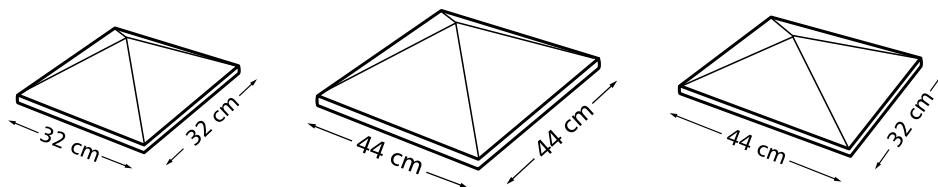

NAZWA KOLOR	KASZTAN	TRENTINO	TOBAGO	MADURO	LARA	SORELL	ROSS	HOBART	
	GLAZUROWANA	GLAZUROWANA	GLAZUROWANA	GLAZUROWANA	CZERWONA	CZERWONA CIENIOWANA	BURGUND CIENIOWANA	ANTRACYTOWO- BRĄZOWA	
FAKTURA LICA	GLADKA	GLADKA	GLADKA	GLADKA	RUSTYKALNA	RUSTYKALNA	RUSTYKALNA	RUSTYKALNA	
NUMER	11	12	13	14	76	77	79	72	
CEGŁA KLINKIEROWA NF 240 x 115 x 71 szt./m² – 48 szt./paleta – 416 waga 1 szt. – do 3,0 kg	CENA PLN (BRUTTO)	2,96	2,96	2,96	2,96	2,69	2,69	2,69	2,69
CEGŁA KLINKIEROWA – OKŁADZINOWA NF-SP 240 x 65 x 71 szt./m² – 48 szt./paleta – 728 waga 1 szt. – do 2,0 kg	CENA PLN (BRUTTO)	-	-	-	-	-	-	-	-
CEGŁA KLINKIEROWA – PEŁNA VNF 240 x 115 x 71 szt./m² – 48 szt./paleta – 312 waga 1 szt. – do 4,4 kg	CENA PLN (BRUTTO)	6,63	6,63	6,63	6,63	6,63	6,63	6,63	

W SPRZEDAŻY:

KAPTURY NA SŁUPKI w kolorach: brązowy i czerwony

bliższe informacje w punktach sprzedaży