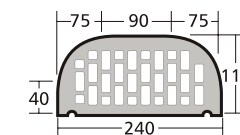

NAZWA KOLOR		MELBOURNE	CANBERRA	ADELAJDA	DARWIN	VICTORIA	PERTH	PORTLAND	SYDNEY	BRISBANE	MILTON	HASTINGS	GRANVILLE	GRANITY	KINGSTON	RIVERSDALE					
		CZERWONY NATURALNY	CIENIOWANY	BURGUND	CZERWONO- BRAZOWA	ŚLĘŻA	BRAZOWA	ANTRACYTOWA	ANTRACYTOWA	ANTRACYTOWA											
FAKTURA LICA		GLEADKA	RYFLOWANA	GLEADKA	RYFLOWANA	GLEADKA	RYFLOWANA	GLEADKA	CZERWONA	CIENIOWANA	GLEADKA	GLEADKA	CIENIOWANA	CIENIOWANA GLEADKA							
NUMER		16	26	17	27	19	29	38	56	57	50	10	20	22	60	61	63	64	65	66	
CEGŁA KLINKIEROWA NF 240 x 115 x 71 szt./m ² – 48 szt./paleta – 416 waga 1 szt. – do 3,0 kg		CENA PLN (BRUTTO)	1,83	2,04	2,26	2,16	2,39	2,62	2,66	2,74	2,74	2,74	2,74	2,66	2,66	2,66	2,66	2,66	2,66	2,66	
CEGŁA KLINKIEROWA – OKŁADZINOWA NF-SP 240 x 65 x 71 szt./m ² – 48 szt./paleta – 728 waga 1 szt. – do 2,0 kg		CENA PLN (BRUTTO)	1,85	2,02	2,20	1,97	1,91	2,02	2,30	2,30	2,30	2,30	2,30	-	-	-	-	-	-	-	-
CEGŁA KLINKIEROWA – PEŁNA VNF 240 x 115 x 71 szt./m ² – 48 szt./paleta – 312 waga 1 szt. – do 4,4 kg		CENA PLN (BRUTTO)	5,09	5,42	5,67	5,42	5,09	5,42	5,77	5,82	5,82	5,82	5,82	5,77	5,77	5,77	5,77	5,77	5,77	5,77	5,77
CEGŁA KLINKIEROWA LDF 290 x 115 x 52 szt./m ² – 53 szt./paleta – 480 waga 1 szt. – do 2,8 kg		CENA PLN (BRUTTO)	-	-	2,48	-	-	-	-	-	-	3,01	3,01	3,01	-	-	-	-	-	-	-
PŁYTKA KLINKIEROWA PENF 240 x 14 x 71 szt./m ² – 48 szt./paleta – 1824 waga 1 szt. – do 0,6 kg		CENA PLN (BRUTTO)	1,87	1,87	2,02	2,02	1,87	2,02	2,02	2,09	2,09	2,09	2,09	-	-	-	-	-	-	-	-
PŁYTKA KĄTOWA wymiary: 240 x 14 x 71 długość ramienia: ok. 115		CENA PLN (BRUTTO)	6,63	6,63	7,95	7,95	6,63	7,95	7,95	7,95	7,95	7,95	7,95	-	-	-	-	-	-	-	-
CEGŁA KLINKIEROWA – KSZTAŁTOWA PERFOROWANA waga 1 szt. – do 2,9 kg		CENA PLN (BRUTTO)	4,21	-	4,33	-	4,62	-	4,33	-	4,75	-	-	-	-	-	-	-	-	-	-
CEGŁA KLINKIEROWA – KSZTAŁTOWA PEŁNA szt./paleta – 100 waga 1 szt. – do 4,4 kg		CENA PLN (BRUTTO)	8,44	-	8,44	-	8,44	-	8,44	-	8,44	-	-	-	-	-	-	-	-	-	-

TYP 112

TYP 119

TYP 122

TYP 302

TYP 410

TYP 411

TYP 600

W SPRZEDAŻY: